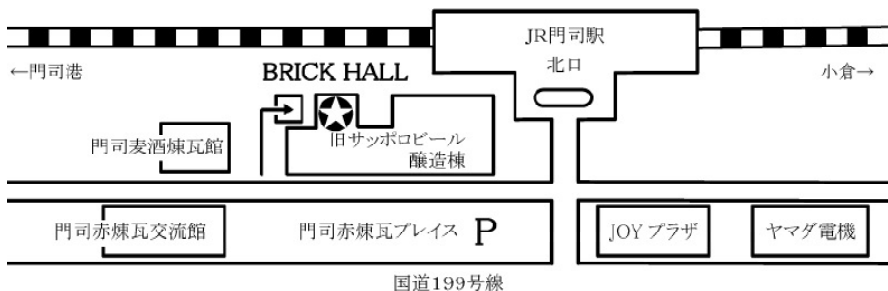

お酒は…

田村本店セレクトの梅酒、
日本酒、焼酎、ワイン、
ウイスキーなど数10種類！

お酒と一緒に楽しめる
おつまみビュッフェを
軽〜く、ご用意します！

素敵なお酒と音楽を
ゆる〜く、かしこまらずに、
みんなで楽しみましょう。

お問合せ、お申込みは
田村本店 093-381-1496 へ

●裏面のご案内もご覧ください

うめカフェ LIVE 2011 in BrickHall

梅酒大試飲会「うめカフェ2011」のスピノフ企画「うめカフェLIVE」!!